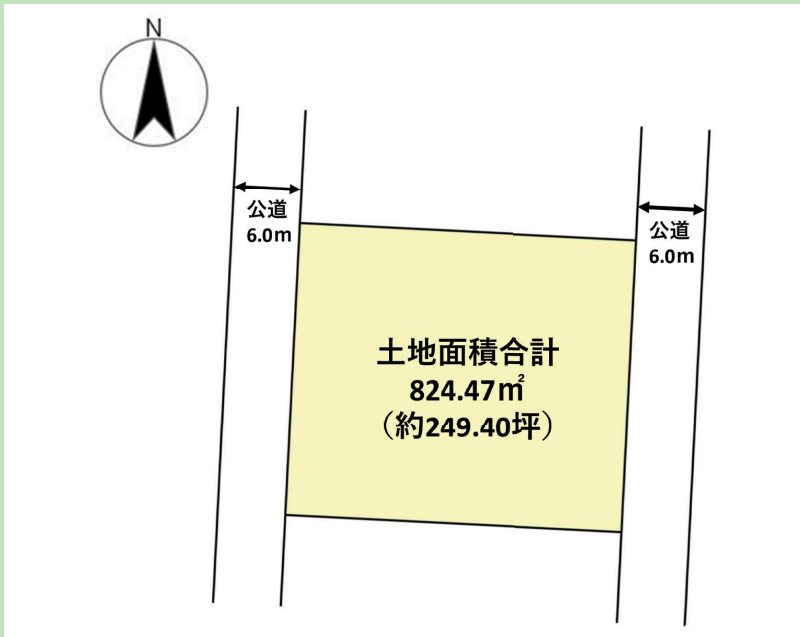

内覧等の
お問い合わせ

0120-888-665

アットホーム 河北新報

で検索!

または
コチラ

土地

石巻市湊東二丁目

価格

1,290万円

建築条件なし♪約249坪の広々整形地!湊中学校まで徒歩4分

●湊小学校 徒歩15分

●湊中学校 徒歩4分

●木のおへやみらいキッズ
(保育園) 徒歩5分

インフォメーション

●かづま内科クリニック 徒歩24分

●薬王堂湊東店 徒歩11分

【物件概要】◆所在地/石巻市湊東2丁目20番◆交通/JR仙石線石巻駅徒歩37分◆土地権利/所有権◆土地面積/824.47㎡(249.40坪)◆地目/宅地◆都市計画/市街化区域◆用途地域/工業地域◆建ぺい率/60%◆容積率/200%◆接道/東・西側約6.0m公道◆設備/上下水(公営)・都市ガス◆地勢/平坦◆現況/空地◆引渡時期/相談◆備考/現況有姿での引渡しとなります◆取引態様/仲介

河北新報 エステート