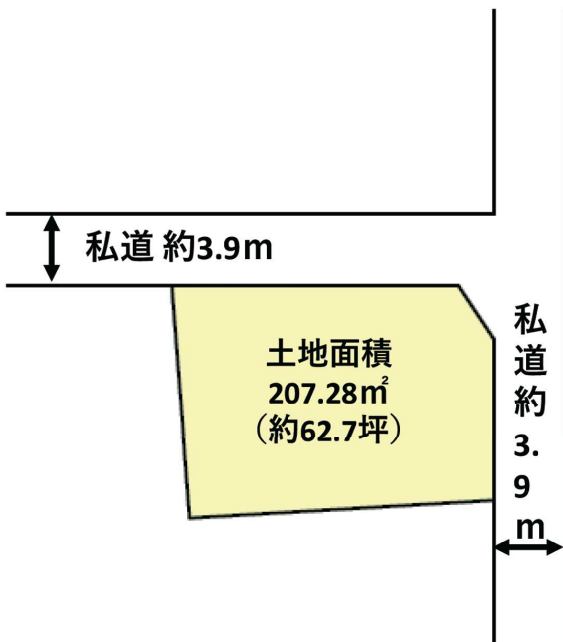

土地

仙台市青葉区国見一丁目

～JR仙山線「東北福祉大前」駅まで徒歩2分の好立地!～
建築条件なし♪古家あり、現況渡しとなります!

価格

1,980万円

カーナビ「青葉区国見1丁目18-5」付近

- インフォメーション**
- 国見小学校 / 徒歩8分
 - 第一中学校 / 徒歩18分
 - 福聚幼稚園 / 徒歩5分
 - セブンイレブン仙台国見1丁目店 / 徒歩2分
 - 東北福祉大学 / 徒歩10分
 - ローソン仙台国見1丁目店 / 徒歩8分

◆所在地 / 仙台市青葉区国見一丁目 ◆交通 / JR仙山線「東北福祉大前」駅徒歩2分 ◆土地権利 / 所有権 ◆土地面積 / 207.28㎡ (62.7坪) ◆地目 / 宅地 ◆都市計画 / 市街化区域 ◆用途地域 / 第二種中高層住居専用地域 ◆建ぺい率 / 60% ◆容積率 / 200% ◆その他法令上の制限 / 第2種高度地区 ◆接道 / 北側約3.9m私道、東側約3.9m私道 (ともに私道持分なし。狭あい協議が必要となる場合があります) ◆現況 / 古家あり ◆引渡条件 / 現況有姿 ◆引渡時期 / 相談 ◆取引態様 / 仲介